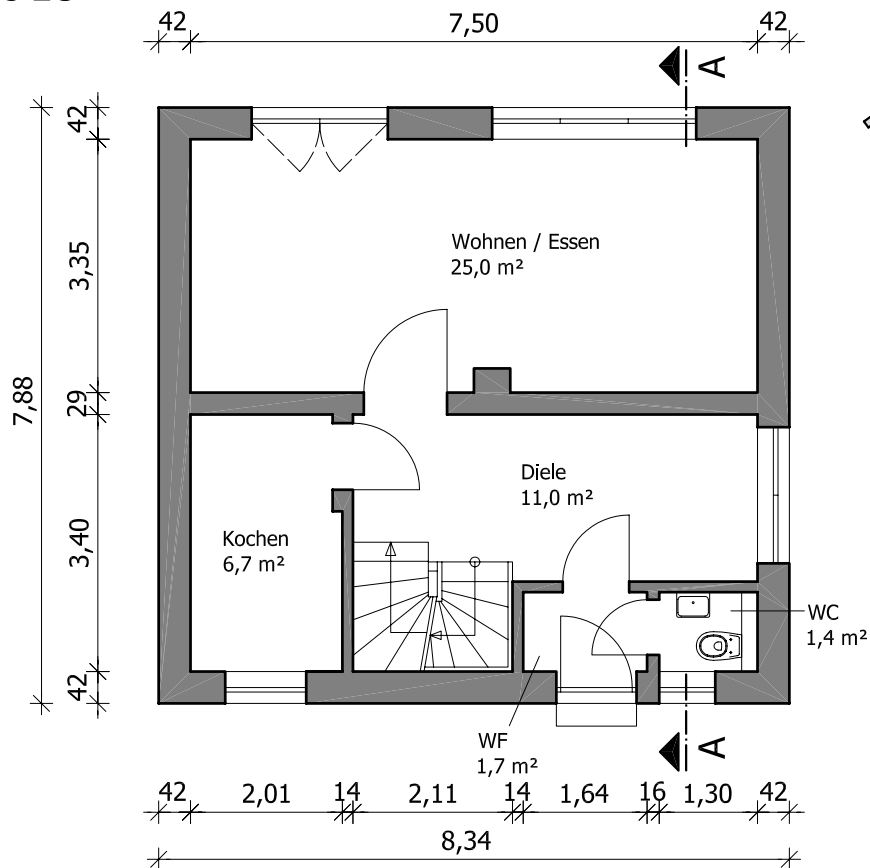

Grundriss EG

Grundriss DG

ANJA PILZ
 Ostsiedlung 2
 04442 Zwenkau
 Tel.: 0178/7261016

Projekt:
Bestandsübersicht, Einfamilienhaus
 Am Teichdamm 1, 04654 Frohburg, OT Grandstein

kein verformungsgerechtes Aufmaß
 Flächenangaben beziehen sich auf Fertigmaße

Plan:
Grundriss EG und DG

Plan - Nr.: **01** Maßstab: 1:100

Datum 24.05.2024